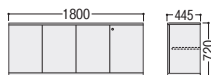

●サイドボード

天板コードホール

83-9004-0 VP18-SB-WD  
¥215,500

W1800×D445×H720

- 棚板4枚付 ●錠付(右端扉のみ)
- 天板コードホール1ヶ付

point

デスクには便利な開閉カバー付コードホールを標準装備。コードホールカバーはスライド式。埋込コンセント、USBコンセントのオプションの取付ができます。

〈標準装備〉

●アーロンチェア リマスタード P164

80-7074-0 TAER-CD (Bサイズ)  
¥251,000

W685×D432×H930~1045  
SH405~520 ●22kg

●セイルチェア P166

80-7080-0 TAS-9119  
¥76,000

W622×D620×H882~997  
SH406~521 ●15kg

役員用家具

応接用家具